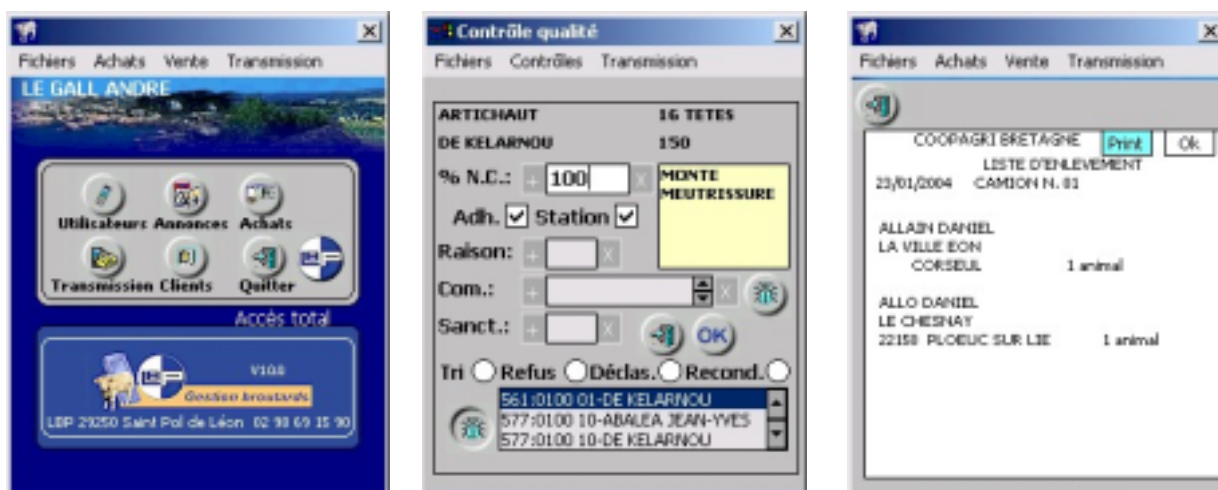

Exemple d'utilisation : gestion de stock, contrôle qualitatif, saisie de données commerciale en clientèle, suivi d'information pour la traçabilité.

Références LBP en cours de développement et de déploiement :

ARS, Paris : gestion de stock et d'entrée sortie sur Palm, avec lecteur code à barre.

COOPAGRI-Bretagne : gestion commerciale et traçabilité externe, sur pocket-PC avec scan et imprimante portable.

SICA de Saint-Pol : contrôle de qualité en station de légumes

Exemple d'écran de saisie :

Exemples de MATERIEL portatif , à écran tactile, lecteur code à barre intégré et possibilité d'imprimante

vues d'écrans propriété de LBP - 2004