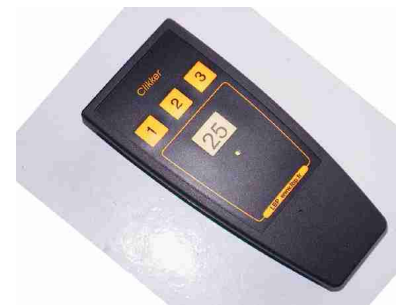

## CLikker: l'enchère électronique sans fil pour les ventes au CADRAN

Logiciel de vente adapté au produit à la demande de l'opérateur. Vente en progressif, dégressif, ou combinée

Un ensemble entièrement transportable pour la réalisation de vente aux enchères

Un Pupitre ou un pc portable, un tableau électronique d'affichage ou un projecteur et un écran, et les enchérisseurs sans fil « klikker » de LBP.

## Bbox : l'enchère électronique sans fil pour les ventes par appel d'offres et adjudication

Boîtier d'enchère par soumission, version sans fil, avec module radio, sans besoin d'aucune licence, clavier 16 touches, écran deux lignes 16 caractères, lecteur de carte à mémoire, pack batteries incorporé, 15 heures d'autonomie minimum, - 1 valise et 1 chargeur pour 20 boîtiers. Dimensions 200 mm\* 100 mm \* 40 mm – boîtier abs noir – façade en lexan avec logo client et instructions.

Peut-être utilisé avec un logiciel de vote ou de quizz en formation professionnelle.

Un seul récepteur gère plusieurs centaines de boîtiers dans un rayon de 50m sans obstacle, le système est insensible aux effets de la téléphonie mobile. – temps de scrutation pour 100 boîtiers : moins de 4 secondes. – Liaison série ou USB avec un PC fixe ou portable  
Accompagné d'un logiciel permettant l'affichage général sur écran par un projecteur couplé au PC de commande, avec projection des données détaillée, d'une carte IGN, et d'une photo. Mode d'enchère et présentation des résultats selon les critères de l'opérateur : offres inférieures, prix de retrait...